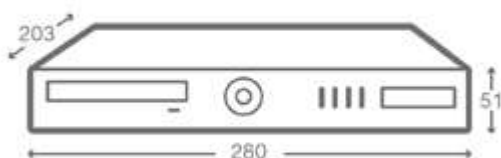

### Caratteristiche

- DVR: Videoregistratore digitale a 8 ingressi
- RISOLUZIONE IN LIVE: 2592 x 1520
- RISOLUZIONE IN REGISTRAZIONE: 2592 x 1520 / 2018 x 1524 / 1920 x 1080 / 1280 x 720 / 944 x 576
- FRAME: 2592 x 1520 @ 50 fps; / 2018 x 1524 @ 64 fps; 1920 x 1080 @ 100 fps
- REGISTRAZIONE: Modo continuo, Allarme o Timer
- OPERAZIONE DA REMOTO: Visualizzazione, Backup, backup in formato AVI
- APP MOBILE: iPhone, Android, Windows Phone 10

### Dimensioni: