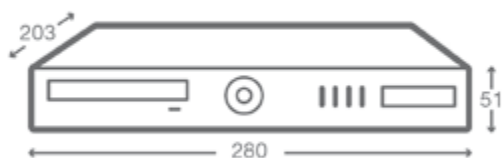

## Caratteristiche

- DVR: Videoregistratore digitale a 8 ingressi
- RISOLUZIONE IN LIVE: 8Mp
- RISOLUZIONE IN REGISTRAZIONE: 3840 x 2160 / 2592x 1944 / 2592 x 1520 / 1920 x 1080 / 1280 x 720
- FRAME: 8Mp @30/25fps
- REGISTRAZIONE: Modo continuo, Allarme, Timer, IVS
- OPERAZIONE DA REMOTO: Visualizzazione, Backup, backup in formato AVI
- APP SOCATCH: iPhone, Android, Windows Phone 10

## Dimensioni:

## Specifiche ATVDVRUHD885-IC

Ingressi video	8 Ch. DUHD - IP (8Mp @ 30/25 fps)
Uscita video	1 uscita HDMI
Visualizzazione	Pieno Schermo, 4/8 divisioni
Sequenziale	Visualizza telecamere in sequenza
PIP	Si
Registrazione	Schedulazione, Evento, Manuale, Continua
Frame	8 x 8Mp @ 30/25 fps , 8 x 5Mp @ 30/25fps, 8 x 4Mp @ 30/25 fps , 8 x 3Mp @ 30/25 fps 8 x 1080p @30/25fps, 720p @30/25 fps
Modalità ricerca	Data / Ora, Evento,
USB 2.0	2 porte USB
Compressione	Formato H.265
Motion detection	Si
Ingressi audio	4 RCA
Uscita audio	2 RCA
Ingressi d'allarme	4
Uscita d'allarme	1 (NC, NO)
Zoom Digitale	2X fino a 5X (anche in playback)
Log eventi	Fino a 10.000 eventi : sensore, motion, video, loss power ON, login remoto, logout remoto, errore HDD, HDD pieno
Network	P2P, DDNS Proprietario, TCP / IP, SMTP, HTTP, DHCP, PPPoE (ADSL), NTPa, FTP
Hard Disk	1 HDD SATA non removibile supportato
Utenti	1 Admin. + 10 Utenti
Funzione GPRS	iPhone, Android, Windows Phone 10
server integrato	Si
Notifica allarme	Email, Push
Backup	Esportazione videoclip locale (USB 2.0) e remota
Upgrade	Tramite USB
Funzione P2P	Si
IVS	Attraversamento linea, perimetro, conteggio persone
Alimentazione	12 Vdc - 2 A
Dimensioni	280 x 203 x 51 mm.
Hard Disk	Non fornito