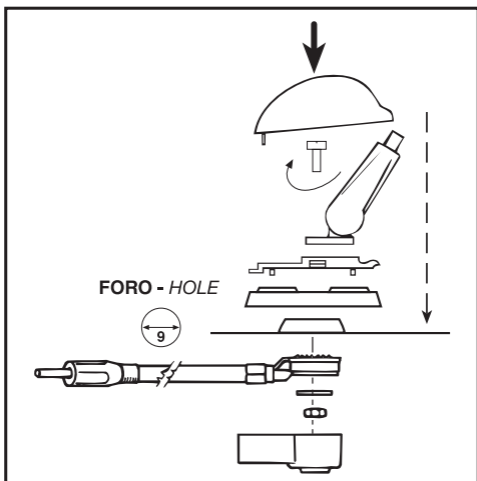

**ISTRUZIONI DI MONTAGGIO  
MONTAGEANLEITUNG  
INSTALLATION INSTRUCTIONS  
INSTRUCTIONS DE MONTAGE  
INSTRUCCIONES PARA EL MONTAJE**

**8/105 UNIVERSAL**

Elemento/Sections 1  
Stelo/Rod **cm. 16,5 RUBBER**  
Inclinazione/Inclination **0÷90°**  
Cavo/Cable **cm 230**  
**n° 3 piedini / n° 3 feet**

Packed 1 pc.

**8/107 UNIVERSAL**

Elemento/Sections 1  
Stelo/Rod **cm. 16,5 RUBBER**  
Inclinazione/Inclination **0÷90°**  
**n° 3 piedini / n° 3 feet**

Packed 1 pc.