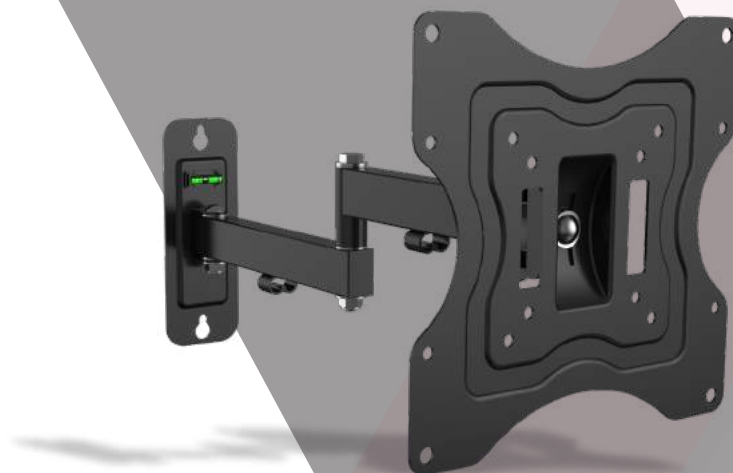

Supporto universale regolabile per FLAT-TV da 23" a 42" con 3 snodi e 2 bracci, livella integrata

VESA	75x75, 100x100, 200x100, 200x200
Peso	15 Kg
Snodi	3
Bracci	2
Dimensioni	23"-42"
Distanza muro	67 mm 370 mm
Rotazione	±90°
Inclinazione	±15°
Livella	Integrata