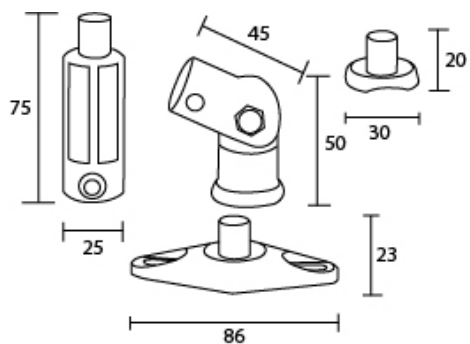

Supporto Universale per casse acustiche

snodi max 1

bracci max 2

distanza muro 90 mm

rotazione 360°

inclinazione ±90°