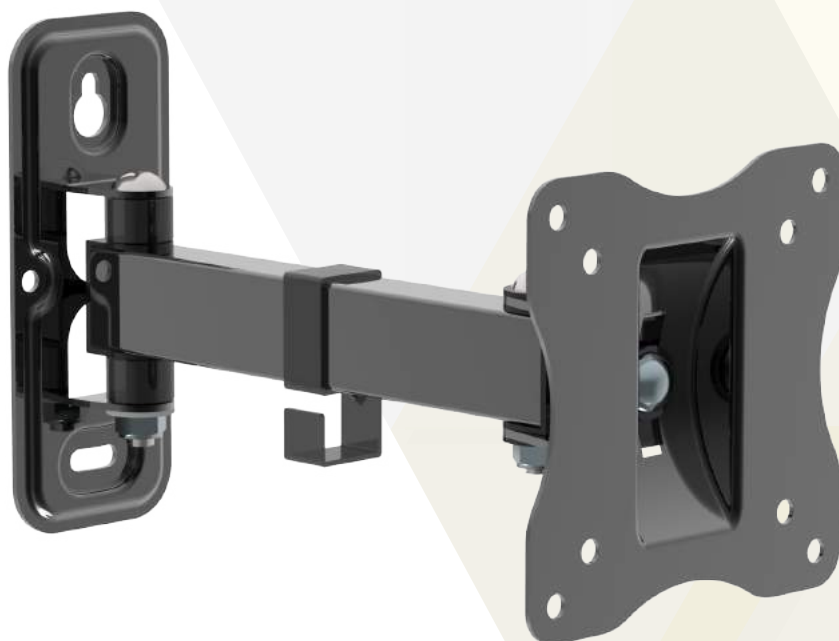

Supporto universale regolabile per FLAT-TV da 10" a 23" con 2 snodi e 1 braccio

VESA	75x75, 100x100
Peso	15 Kg
Snodi	2
Bracci	1
Dimensioni	10"-23"
Distanza muro	65 mm 240 mm
Rotazione	$\pm 90^\circ$
Inclinazione	$\pm 15^\circ$
Livella	Non inclusa

Imballo 26 x 13 x 7 cm