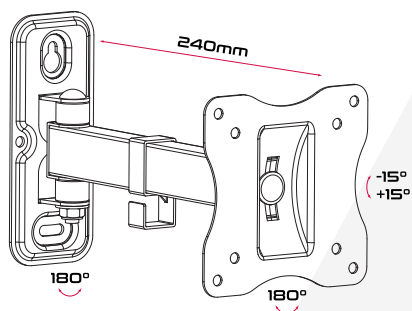

Supporto universale regolabile per FLAT-TV da 10" a 23" con 2 snodi e 1 braccio

VESA	75x75, 100x100
Peso	15 Kg
Snodi	2
Bracci	1
Dimensioni	10"-23"
Distanza muro	65 mm 240 mm
Rotazione	$\pm 90^\circ$
Inclinazione	$\pm 15^\circ$
Livella	Non inclusa

Imballo 26 x 13 x 7 cm