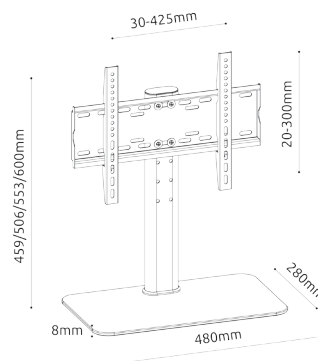

Supporto universale da tavolo per FLAT-TV 23"-47" - Kg 40 -
pedistallo in cristallo

Imballo 57 x 35 x 10 cm
Confezione 2 pz.

VESA	Fino a 400x300
peso	40 Kg
dimensioni	23"-47"
livella	non inclusa
altezza	459 mm 600 mm