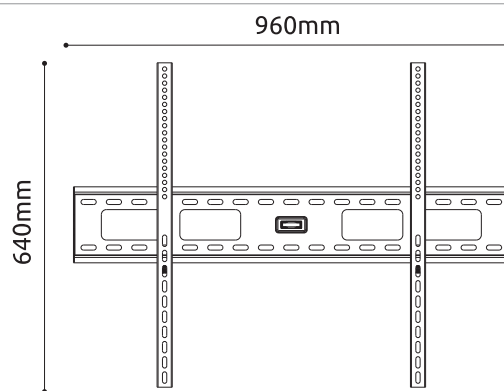

Supporto universale per FLAT-TV da 60" a 100" con distanza dal muro di soli 35mm

Imballo 97 x 16 x 3 cm
Confezione 5 pz.

- VESA** Fino a 900x600
- peso** 65 Kg
- dimensioni** 60"-100"
- distanza muro** 35 mm
- livella** Inclusa
- altro** Blocco di sicurezza