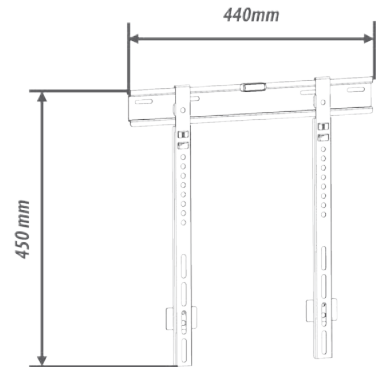

Supporto universale per FLAT-TV da 23" a 55" con distanza dal muro di soli 10mm e blocco di sicurezza

Imballo 51 x 12 x 5 cm
Confezione 10 pz.

VESA	Fino a 400x400
peso	45 Kg
dimensioni	23"-55"
distanza muro	10 mm
livella	Inclusa
altro	Blocco di sicurezza