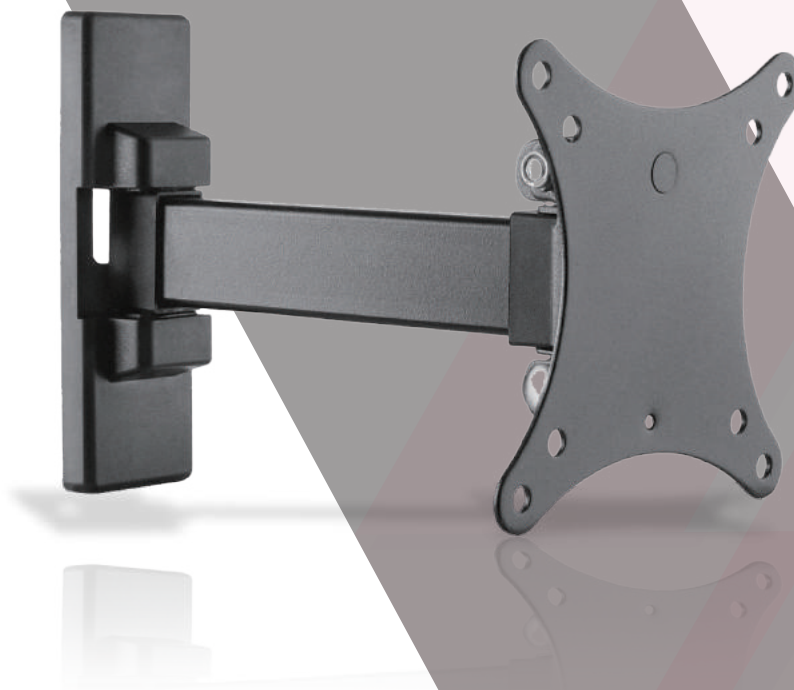

Supporto universale per FLAT-TV 10"-23" - Kg 20 - 1 braccio - 2 snodi

VESA	50x50, 100x100
Peso	20 Kg
Snodi	2
Bracci	1
Dimensioni	10"-23"
Distanza muro	44 mm 192 mm
Rotazione	$\pm 90^\circ$
Inclinazione	$-3^\circ, +10^\circ$
Livella	Non inclusa