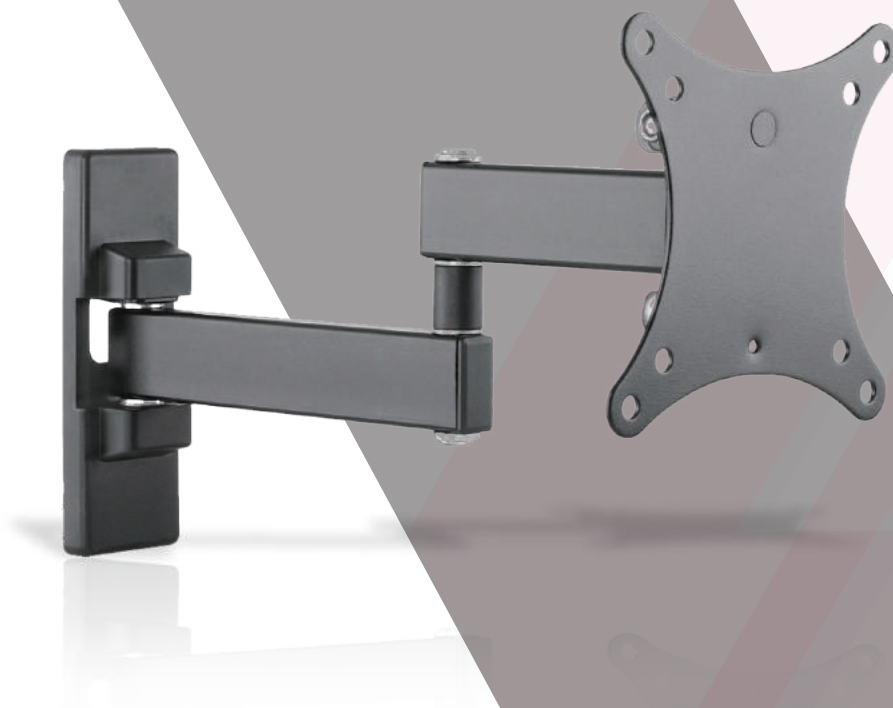

Supporto universale per FLAT-TV 10"-23" - Kg 15 - 2 bracci - 3 snodi

VESA	50x50, 100x100
Peso	15 Kg
Snodi	3
Bracci	2
Dimensioni	10"-23"
Distanza muro	44 mm 282 mm
Rotazione	$\pm 90^\circ$
Inclinazione	$-3^\circ, +10^\circ$
Livella	Non inclusa