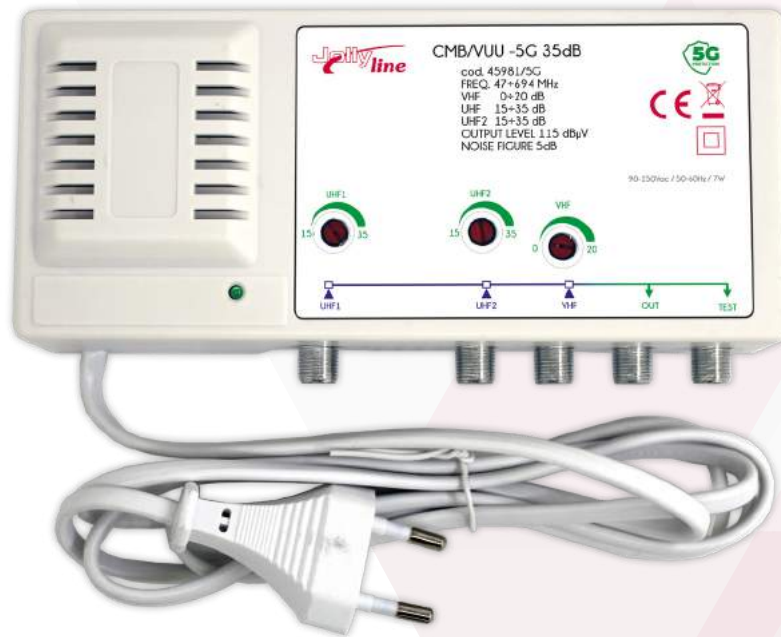

Centralino da muro 3 ingressi separati regolabili - VHF, UHF, e UHF - attacco F - 115dB μ V - 35 dB - con filtro 5G certificato

Guadagno

VHF: 20 dB
UHF: 35 dB

Frequenza

VHF: 47 ÷ 230 MHz
UHF: 470 ÷ 694 MHz

Filtro

5G: 694 ÷ 862 MHz

Attacco

F

Banda UHF

15 ÷ 35 dB

Banda UHF 2

15 ÷ 35 dB

Banda VHF

0 ÷ 20 dB

Uscite

2

Attenuazione

5G: < 20 dB

Max uscita

115 dB μ V

Figura di rumore

5 dB

Alimentazione

90~250Vac - 50/60Hz

Consumo

7 W

Imballo 11 x 18 x 5 cm