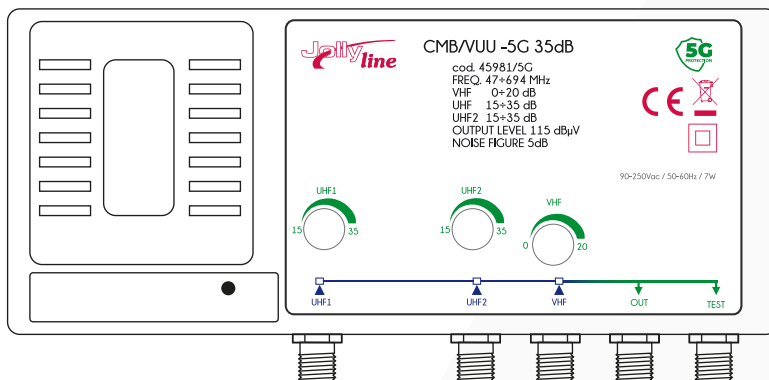

Centralino da muro 3 ingressi separati regolabili - VHF, UHF, e UHF - attacco F - 115dB μ V - 35 dB - con filtro 5G certificato

Guadagno

VHF: 20 dB
UHF: 35 dB

Frequenza

VHF: 47 ÷ 230 MHz
UHF: 470 ÷ 694 MHz

Banda VHF

0 ÷ 20 dB

Uscite

2

Attenuazione

5G: < 20 dB

Max uscita

115 dB μ V

Figura di rumore

5 dB

Alimentazione

90~250Vac - 50/60Hz

Consumo

7 W

Imballo 11 x 18 x 5 cm