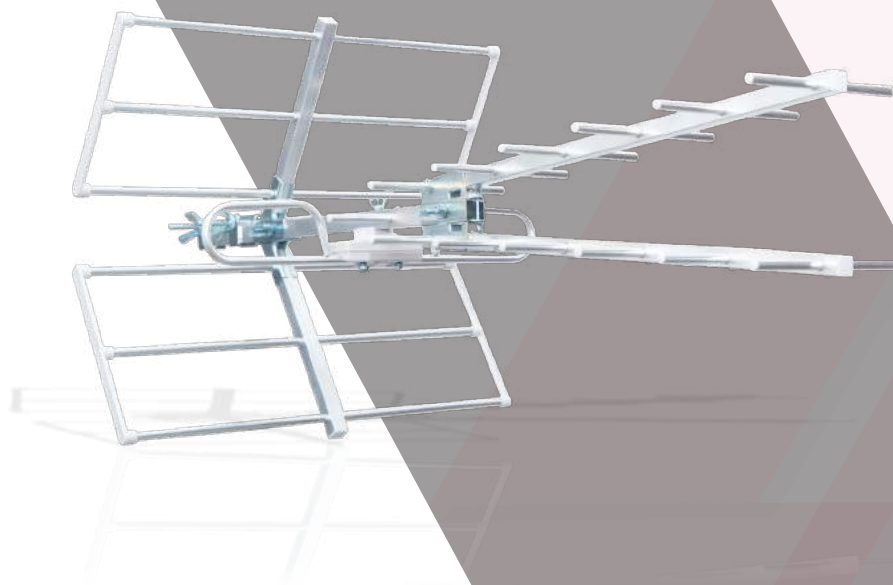

Antenna direttiva UHF alto guadagno attacco F - 15 elementi - 13dB - con filtro 5G

Guadagno	13 dB
Frequenza	470 ÷ 694 MHz
Filtro	5G: 694 ÷ 862 MHz
Attacco	F
Banda	UHF
Canali	21 ÷ 48
N° elementi	15
Rapporto avanti/indietro	> 26 dB
Attenuazione	5G: < 20 dB
Polarizzazione	V/O
Lunghezza antenna	87 cm

UHF 13 dB

Imballo 50 x 25 x 7 cm