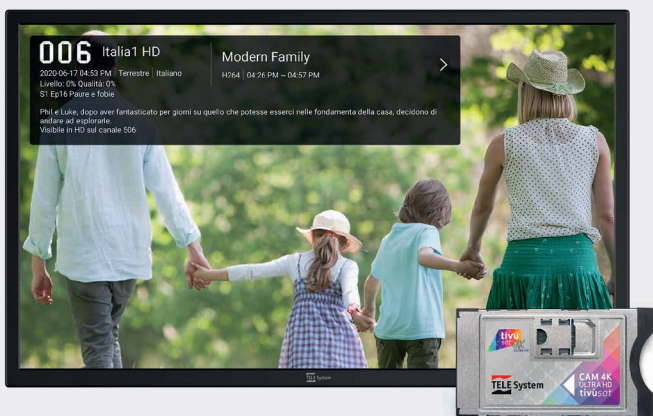

I canali tivùsat sempre aggiornati!

Lo slot CI+ offre la massima compatibilità con le CAM TELE System certificate tivùsat, per ampliare l'esperienza e la qualità di visione. **La TV permette la ricerca dei canali satellitari con ordinamento tivùsat HD e di aggiornarli ogni volta che lo si desidera.**