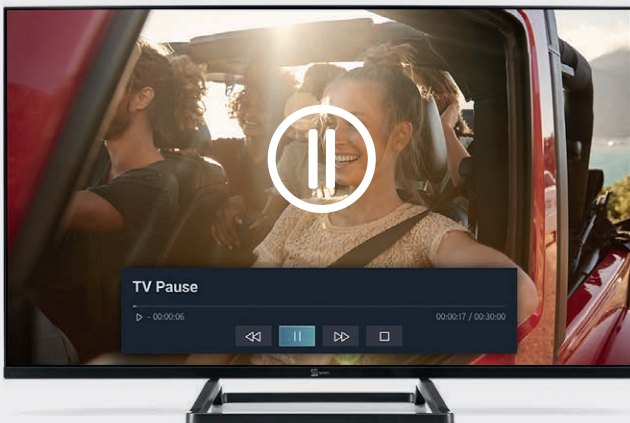

TV PAUSE... e riprendi la visione quando vuoi

La funzione "TV PAUSE", da oggi ancora più facile da utilizzare nei TV TELE System, ti permette di mettere in pausa la diretta del programma TV che stai guardando per riprenderne la visione in un secondo momento. Dopo aver collegato una memoria USB esterna, sarà sufficiente schiacciare il tasto "TV PAUSE" sul telecomando per attivarla; più semplice di così!