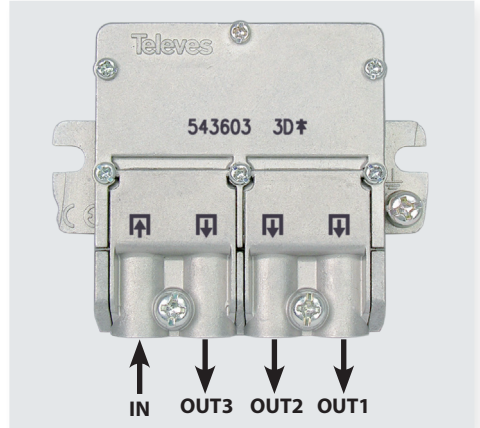

## Repartidores Easy-F / Repartidores Easy-F / Répartiteurs Easy-F / Splitters Easy-F / Делители Easy-F / Verteiler Easy-F

Refs. 543503, 543603

## Accesorio / Acessórios / Accessoires / Accessory / Аксессуары / Zubehör

Ref. / Мод.

Art. Nr. 4087

75 ohm

Технические характеристики	Spécificat. techniques	Característ. técnicas	Technische Daten	Característ. técnicas	Technical specificat.		543503	543603	
Диап. частот	Marge fréquence	Margem frequência	Frequenzbereich	Margen frecuencia	Frequency range	MHz	5 - 2400 MHz		
Аттенуация ВХОД - ВЫХОД1/ Выход2	Atténuation IN - OUT1/ OUT2	Atenuação IN - OUT1/ OUT2	Verteildämpfung IN-OUT1/OUT2	Atenuación IN - OUT1/ OUT2	Attenuation IN - OUT1/ OUT2	dB (typ)	5 - 47 MHz	4,4	8,5
							47 - 862 MHz	4,3	8,5
							950 - 2400 MHz	4	7,5
Аттенуация ВХОД - ВЫХОД3	Atténuation IN - OUT3	Atenuação IN - OUT3	Verteildämpfung IN-OUT3	Atenuación IN - OUT3	Attenuation IN - OUT3	dB (typ)	5 - 47 MHz	-	5,5
							47 - 862 MHz	-	5
							950 - 2400 MHz	-	4
Режекция между выходами	Réjéct entre sorties	Rejeição entre saídas	Entkopplung Ausgänge	Rechazo entre salidas	Rejection between outputs	dB (typ)	5 - 862 MHz	> 15	> 15
							950 - 2400 MHz	> 15	> 15
Макс. напряж.	Voltage max.	Tensão máxima	Max. Spannung	Tensión máxima	Maximum voltage	V	40		
Макс. ток	Courant max.	Corrente máxima	Ausgänge-Eingänge DC-Pass	Corriente máxima	Maximum current	OUT → IN	300		
Падение DC.	Chute tension	Queda de DC.	Spannungsverlust	Caida D.C.	Drop out voltage	OUT - IN	0,35 (typ) @150 mA		
Вес	Poids	Peso	Gewicht	Peso	Weight	g	56		
Размеры	Dimensions	Dimensões	Abmessungen	Dimensiones	Dimensions	mm	57 x 47 x 13		

Anclaje de brida para facilitar el conexionado  
 Encaixe da braçadeira para facilitar a ligação  
 Fixation de la bride pour simplifier la connexion  
 Cable clamp joint for easy connection  
 Фиксация зажима для удобства соединения  
 Easy-F Anschluss um die Montage zu erleichtern