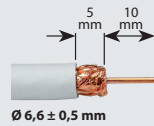

## Accesorio / Acessórios / Accessoires / Accessory / Аксессуары / Zubehör

Ref. / Мод.

Art. Nr. 4087

75 ohm

Технические характеристики	Spécificat. techniques	Característ. técnicas	Technische Daten	Característ. técnicas	Technical specificat.		543503	543603	
Диап. частот	Marge fréquence	Margem frequência	Frequenzbereich	Margen frecuencia	Frequency range	MHz	5 - 2400 MHz		
Аттенуация ВХОД - ВЫХОД1/ Выход2	Atténuation IN - OUT1/ OUT2	Atenuação IN - OUT1/ OUT2	Verteildämpfung IN-OUT1/OUT2	Atenuación IN - OUT1/ OUT2	Attenuation IN - OUT1/ OUT2	dB (typ)	5 - 47 MHz	4,4	8,5
							47 - 862 MHz	4,3	8,5
							950 - 2400 MHz	4	7,5
Аттенуация ВХОД - ВЫХОД3	Atténuation IN - OUT3	Atenuação IN - OUT3	Verteildämpfung IN-OUT3	Atenuación IN - OUT3	Attenuation IN - OUT3	dB (typ)	5 - 47 MHz	-	5,5
							47 - 862 MHz	-	5
							950 - 2400 MHz	-	4
Режекция между выходами	Réjéct entre sorties	Rejeição entre saídas	Entkopplung Ausgänge	Rechazo entre salidas	Rejection between outputs	dB (typ)	5 - 862 MHz	> 15	> 15
							950 - 2400 MHz	> 15	> 15
Макс. напряж.	Voltage max.	Tensão máxima	Max. Spannung	Tensión máxima	Maximum voltage	V	40		
Макс. ток	Courant max.	Corrente máxima	Ausgänge-Eingänge DC-Pass	Corriente máxima	Maximum current	OUT → IN	300		
Падение DC.	Chute tension	Queda de DC.	Spannungsverlust	Caida D.C.	Drop out voltage	OUT - IN	0,35 (typ) @150 mA		
Вес	Poids	Peso	Gewicht	Peso	Weight	g	56		
Размеры	Dimensions	Dimensões	Abmessungen	Dimensiones	Dimensions	mm	57 x 47 x 13		

Anclaje de brida para facilitar el conexionado  
 Encaixe da braçadeira para facilitar a ligação  
 Fixation de la bride pour simplifier la connexion  
 Cable clamp joint for easy connection  
 Фиксация зажима для удобства соединения  
 Easy-F Anschluss um die Montage zu erleichtern