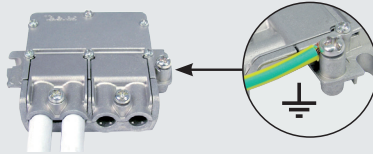

Anclaje de brida para facilitar el conexionado
Encaixe da braçadeira para facilitar a ligação
Fixation de la bride pour simplifier la connexion
Cable clamp joint for easy connection
Фиксация зажима для удобства соединения
Easy-F Anschluss um die Montage zu erleichtern

Mismo pelado para cables de una misma brida.
Mesmo descarnado para cabos da mesma braçadeira
Même decoupe du câble par bride
Same stripping for cables with the same clamp
Одинаковая зачистка кабелей одного зажима
Kabel abisolieren und einstecken

Aplicación

Aplicação

Application

Application

Применение

Anwendung

Дата изготовления указана на упаковочной этикетке: D. мм/гг (мм = месяц / гг = год).

Televés, S.A., CIF: A15010176, Rua/Benefica de Conxo, 17, 15706 Santiago de Compostela, SPAIN, tel.: +34 981 522200, televés@televés.com.

Произведено в Испании.

DECLARACIÓN DE CONFORMIDAD ■ DECLARATION OF CONFORMITY ■ DECLARAÇÃO DE CONFORMIDADE ■ DECLARATION OF CONFORMITE ■ DICHIARAZIONE DI CONFORMITÀ ■ DEKLARACJA ZGODNOŚCI ■ KONFORMITÄTSEKTLÄRUNG ■ ΠΙΣΤΟΠΟΙΗΤΙΚΟ ΣΥΜΜΟΡΦΩΣΗΣ ■ FÖRSÄKRAN OM ÖVERENSSTÄMMELSE ■ ДЕКЛАРАЦИЯ СООТВЕТСТВИЯ ■ قةب اطملا نايب

► www.doc.televés.com