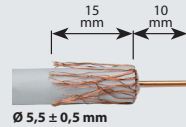

Anclaje de brida para facilitar el conexionado
Encaixe da braçadeira para facilitar a ligação
Fixation de la bride pour simplifier la connexion
Cable clamp joint for easy connection
Фиксация зажима для удобства соединения
Easy-F Anschluss um die Montage zu erleichtern

Mismo pelado para cables de una misma brida.
Mesmo descarnado para cabos da mesma braçadeira
Même decoupe du câble par bride
Same stripping for cables with the same clamp
Одинаковая зачистка кабелей одного зажима
Kabel abisolieren und einstecken

Aplicación

Aplicação

Application

Application

Применение

Anwendung

Дата изготовления указана на упаковочной этикетке: D. мм/гг (мм = месяц / гг = год).

Televés, S.A., CIF: A15010176, Rua/Benefica de Conxo, 17, 15706 Santiago de Compostela, SPAIN, tel.: +34 981 522200, televés@televés.com.

Произведено в Испании.

DECLARACIÓN DE CONFORMIDAD ■ DECLARATION OF CONFORMITY ■ DECLARAÇÃO DE CONFORMIDADE ■ DECLARATION OF CONFORMITE ■ DICHIARAZIONE DI CONFORMITÀ ■ DEKLARACJA ZGODNOŚCI ■ KONFORMITÄTSEKTLÄRUNG ■ ΠΙΣΤΟΠΟΙΗΤΙΚΟ ΣΥΜΜΟΡΦΩΣΗΣ ■ FÖRSÄKRAN OM ÖVERENSSTÄMMELSE ■ ДЕКЛАРАЦИЯ СООТВЕТСТВИЯ ■ قةب اطملا نايب

► www.doc.televés.com