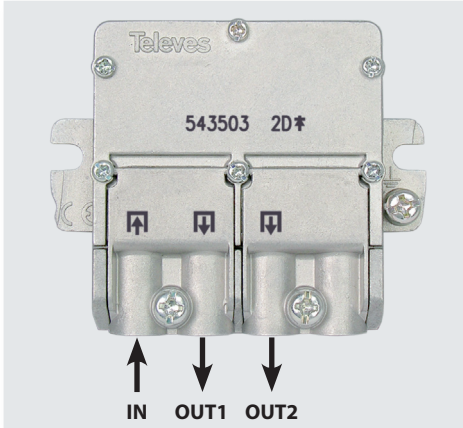

## Repartidores Easy-F / Repartidores Easy-F / Répartiteurs Easy-F / Splitters Easy-F / Делители Easy-F / Verteiler Easy-F

Refs. 543503, 543603

## Accesorio / Acessórios / Accessoires / Accessory / Аксессуары / Zubehör

Ref. / Мод.

Art. Nr. 4087

75 ohm

Технические характеристики	Spécificat. techniques	Característ. técnicas	Technische Daten	Característ. técnicas	Technical specificat.		543503	543603	
Диап. частот	Marge fréquence	Margem frequência	Frequenzbereich	Margen frecuencia	Frequency range	MHz	5 - 2400 MHz		
Аттенуация ВХОД - ВЫХОД1/ Выход2	Atténuation IN - OUT1/ OUT2	Atenuação IN - OUT1/ OUT2	Verteildämpfung IN-OUT1/OUT2	Atenuación IN - OUT1/ OUT2	Attenuation IN - OUT1/ OUT2	dB (typ)	5 - 47 MHz	4,4	8,5
							47 - 862 MHz	4,3	8,5
							950 - 2400 MHz	4	7,5
Аттенуация ВХОД - ВЫХОД3	Atténuation IN - OUT3	Atenuação IN - OUT3	Verteildämpfung IN-OUT3	Atenuación IN - OUT3	Attenuation IN - OUT3	dB (typ)	5 - 47 MHz	-	5,5
							47 - 862 MHz	-	5
							950 - 2400 MHz	-	4
Режекция между выходами	Réjéct entre sorties	Rejeição entre saídas	Entkopplung Ausgänge	Rechazo entre salidas	Rejection between outputs	dB (typ)	5 - 862 MHz	> 15	> 15
							950 - 2400 MHz	> 15	> 15
Макс. напряж.	Voltage max.	Tensão máxima	Max. Spannung	Tensión máxima	Maximum voltage	V	40		
Макс. ток	Courant max.	Corrente máxima	Ausgänge-Eingänge DC-Pass	Corriente máxima	Maximum current	OUT → IN	300		
Падение DC.	Chute tension	Queda de DC.	Spannungsverlust	Caida D.C.	Drop out voltage	OUT - IN	0,35 (typ) @150 mA		
Вес	Poids	Peso	Gewicht	Peso	Weight	g	56		
Размеры	Dimensions	Dimensões	Abmessungen	Dimensiones	Dimensions	mm	57 x 47 x 13		

Anclaje de brida para facilitar el conexionado  
 Encaixe da braçadeira para facilitar a ligação  
 Fixation de la bride pour simplifier la connexion  
 Cable clamp joint for easy connection  
 Фиксация зажима для удобства соединения  
 Easy-F Anschluss um die Montage zu erleichtern